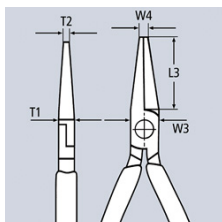

38 11 200

Плоскогубцы механика

- высокий предел прочности на изгиб губок и наконечников щипцов
- захватные губки с крестообразной насечкой
- ванадиевая электросталь, ковкая, закалённая в масле

Номер артикула	38 11 200
EAN	4003773035169
Головка	полированная
Ручки	с пластиковыми чехлами
Форма	1
Клещи	фосфатированные, черного цвета
T1 mm	9,5
W3 mm	17,5
W4 mm	3,0
T2 mm	2,5
L3 mm	73,0
Длина mm	200
Вес нетто g	179